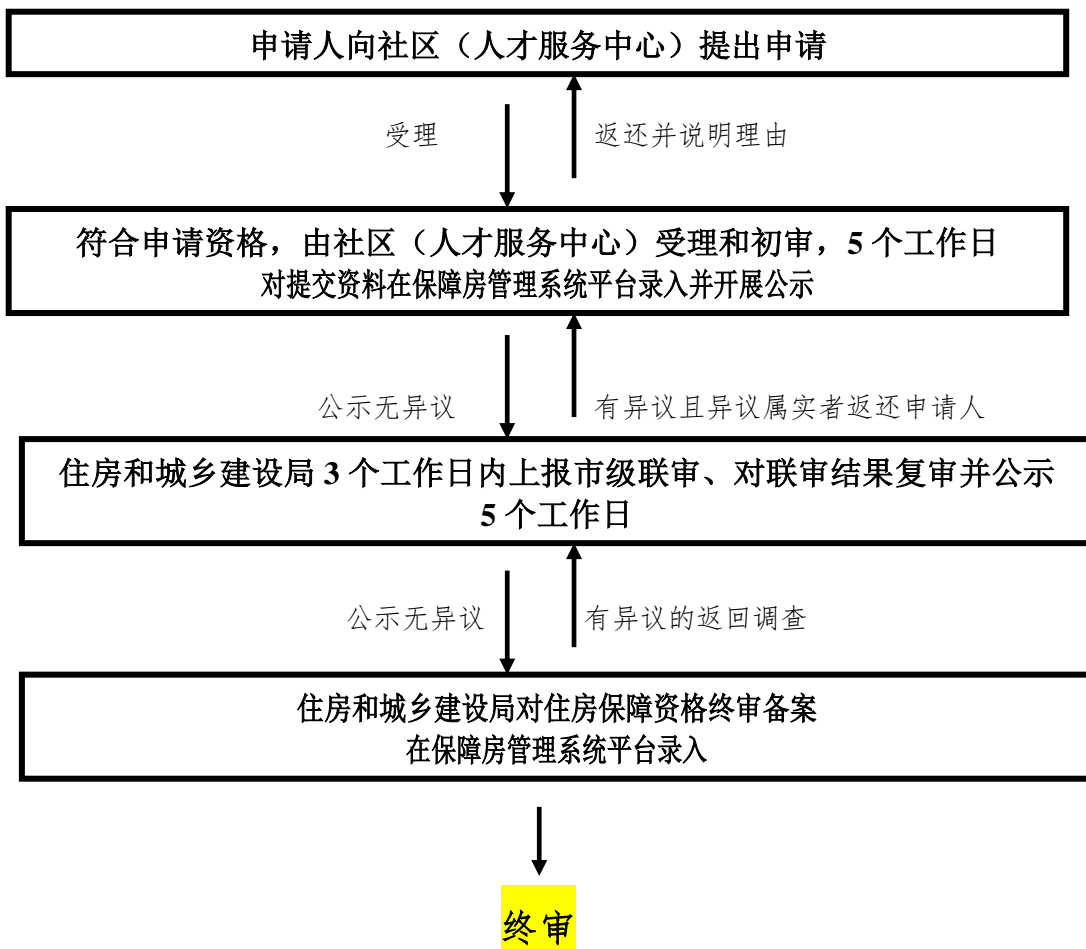

航空基地公租房资格申请审核及住房分配流程图

1. 住房资格申请及审核

终审

在“保障对象轮候库”中等待住房分配通知，关联房屋分配摇号

2. 住房分配及退出